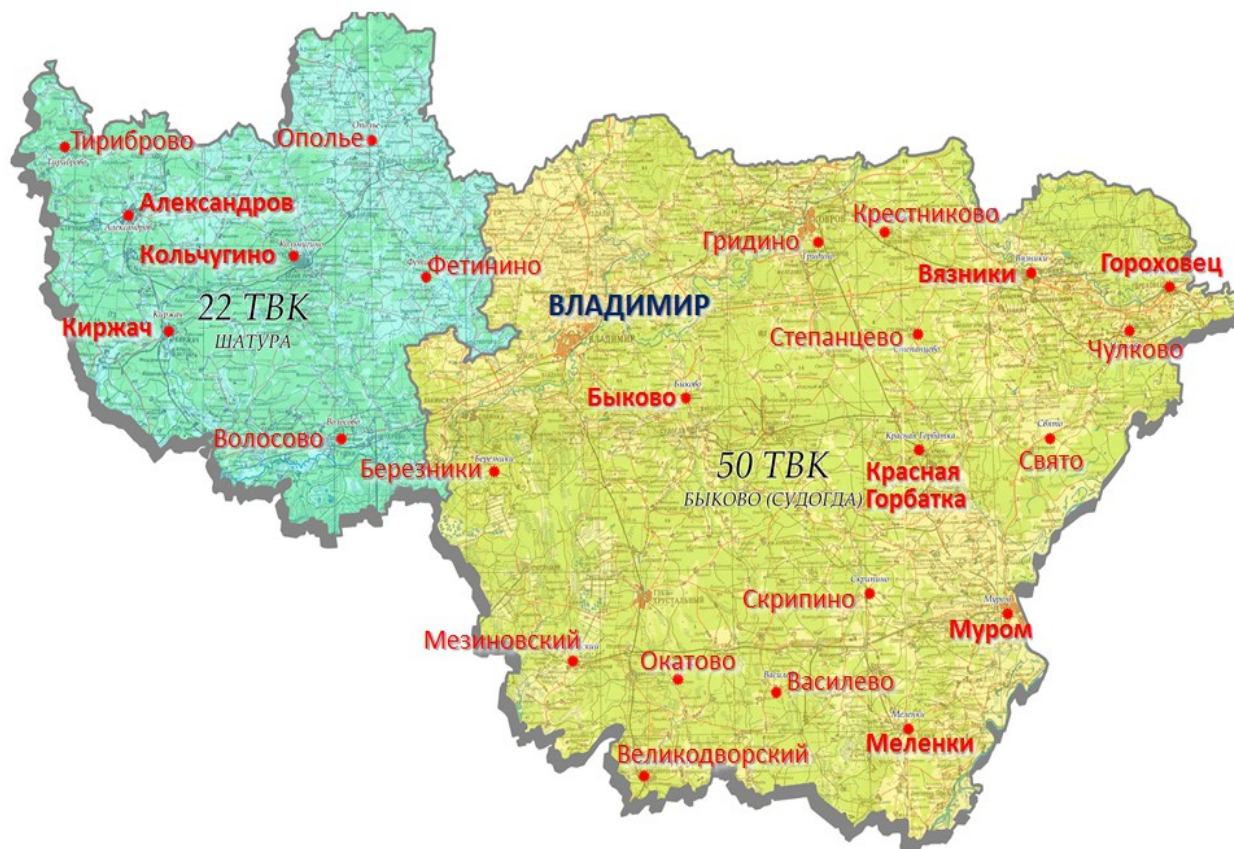

Карта вещания пакета РТРС-2

Состав телеканалов 2-го мультиплекса (пакета РТРС-2):

1. REN-TV.
2. СПАС ТВ.
3. СТС.
4. Домашний.
5. ТВЗ.
6. ПЯТНИЦА.
7. ЗВЕЗДА.
8. МИР.
9. ТНТ.
10. МУЗ.

Центр консультационной поддержки населения: г. Владимир, ул. Музейная, д. 7, тел. (4922) 32-39-10, e-mail: ckr_vladimir@rtrn.ru.