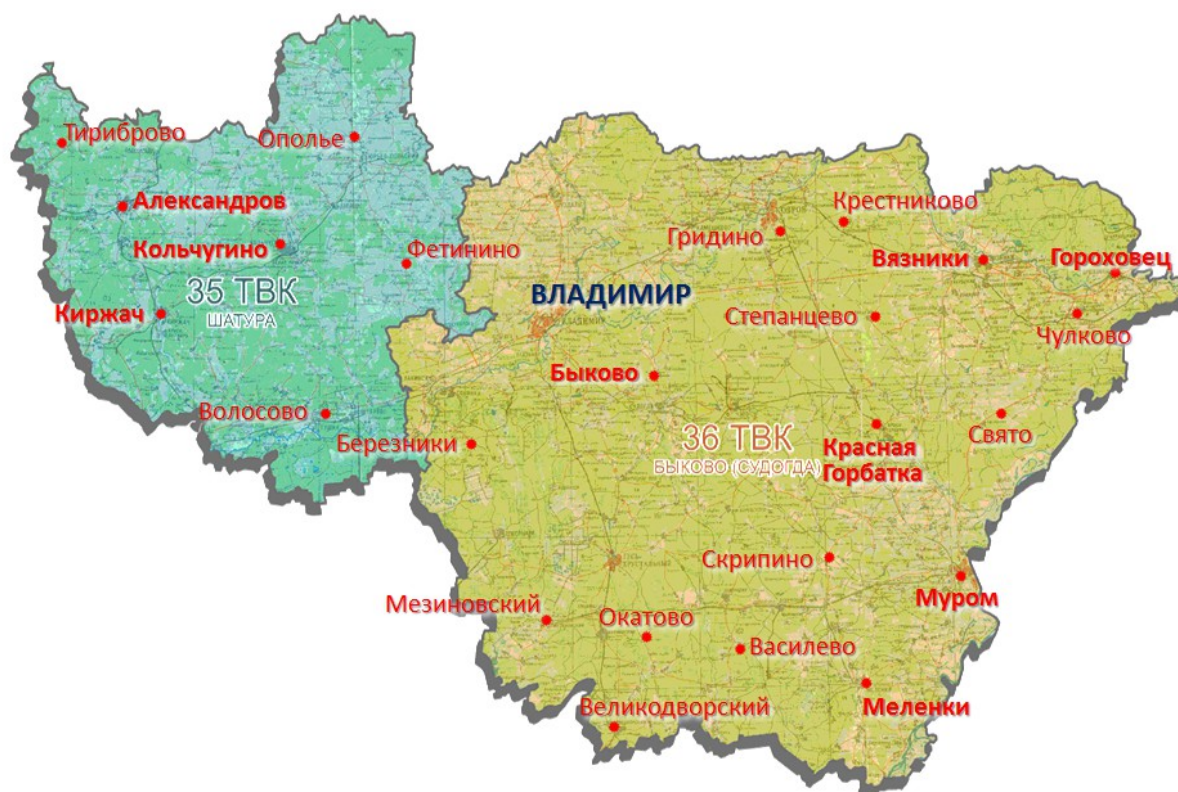

Карта вещания пакета РТРС-1

Состав 1-го мультиплекса (пакета РТРС-1):

Общероссийские обязательные общедоступные телеканалы:

1. Первый канал.
2. Россия-1.
3. Матч ТВ.
4. НТВ.
5. Петербург - 5 канал.
6. Россия – Культура.
7. Россия-24.
8. Карусель.
9. Общественное телевидение России.
10. ТВ Центр.

Общероссийские обязательные общедоступные радиоканалы:

1. Радио России.
2. Вести ФМ.
3. Маяк.

Региональные программы ГТРК «Владимир» транслируются на телеканалах «Россия 1» и «Россия 24», а также на радиоканале «Радио России».

Карта вещания пакета РТРС-2

Состав телеканалов 2-го мультиплекса (пакета РТРС-2):

1. REN-TV.
2. СПАС ТВ.
3. СТС.
4. Домашний.
5. ТВЗ.
6. ПЯТНИЦА.
7. ЗВЕЗДА.
8. МИР.
9. ТНТ.
10. МУЗ.

Центр консультационной поддержки населения: г. Владимир, ул. Музейная, д. 7, тел. (4922) 32-39-10, e-mail: ckr_vladimir@rtrn.ru.